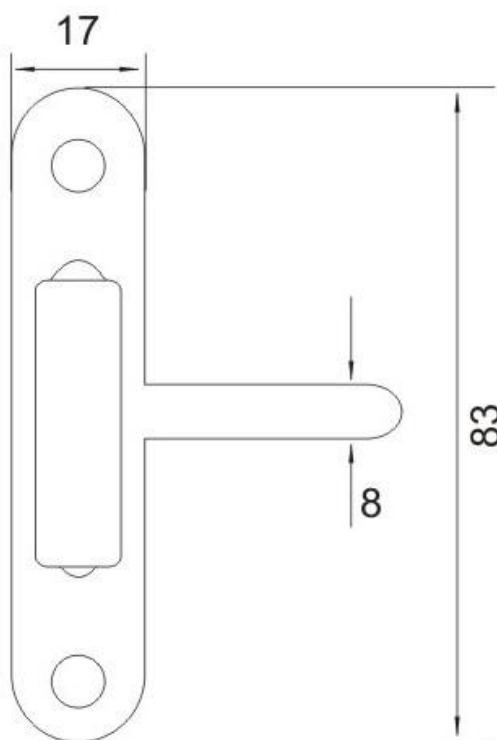

Панта Bant Mentese ануба тройна 17x83 мм, жълта, V-121
Ventipane Window

| КОД | МОДЕЛ | ЦВЯТ | ЦЕНА |
|---------|----------|------|---------------|
| 020024 | ВРАТА | ЖЪЛТ | 1.86лв. с ддс |
| КОД | МОДЕЛ | ЦВЯТ | ЦЕНА |
| 020025 | ПРОЗОРЕЦ | ЖЪЛТ | 1.70лв. с ддс |
| КОД | МОДЕЛ | ЦВЯТ | ЦЕНА |
| 020024a | ВРАТА | ХРОМ | 1.86лв. с ддс |
| КОД | МОДЕЛ | ЦВЯТ | ЦЕНА |
| 020025a | ПРОЗОРЕЦ | ХРОМ | 1.70лв. с ддс |

Продукт: [Панта Bant Mentese ануба тройна 17x83 мм, жълта, V-121 Ventipane Window](#)

Категория: [Панти за врати](#)

Бранд: [Bant Mentese](#)

Категория бранд: [Панта Bant Mentese](#)

Ташев-Галвинг ООД
www.tashev-galving.com